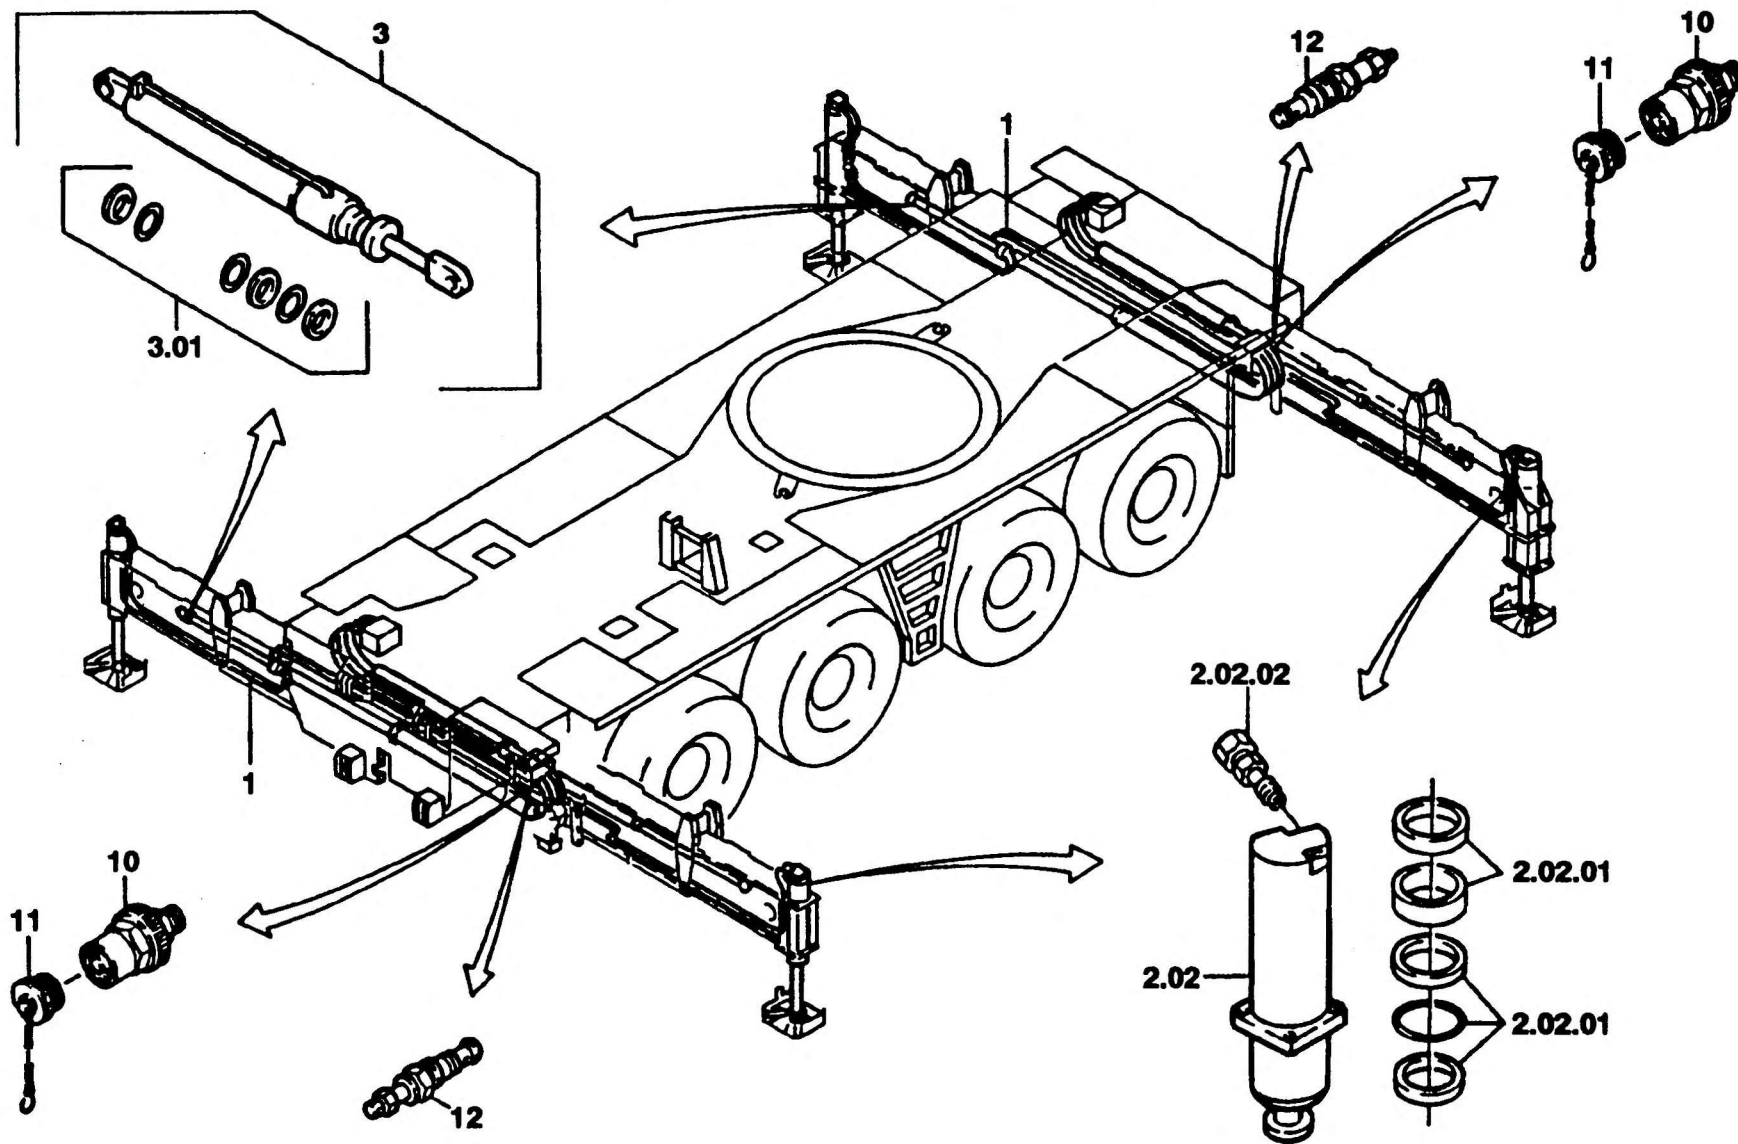

ABSTUETZUNG  
OUTRIGGER

BILDTAFEL  
PICTORIAL DISPLAY  
09.91 2224512-ETL 1/1

KMK 6200  
BE 540  
G 781

Abb\_178